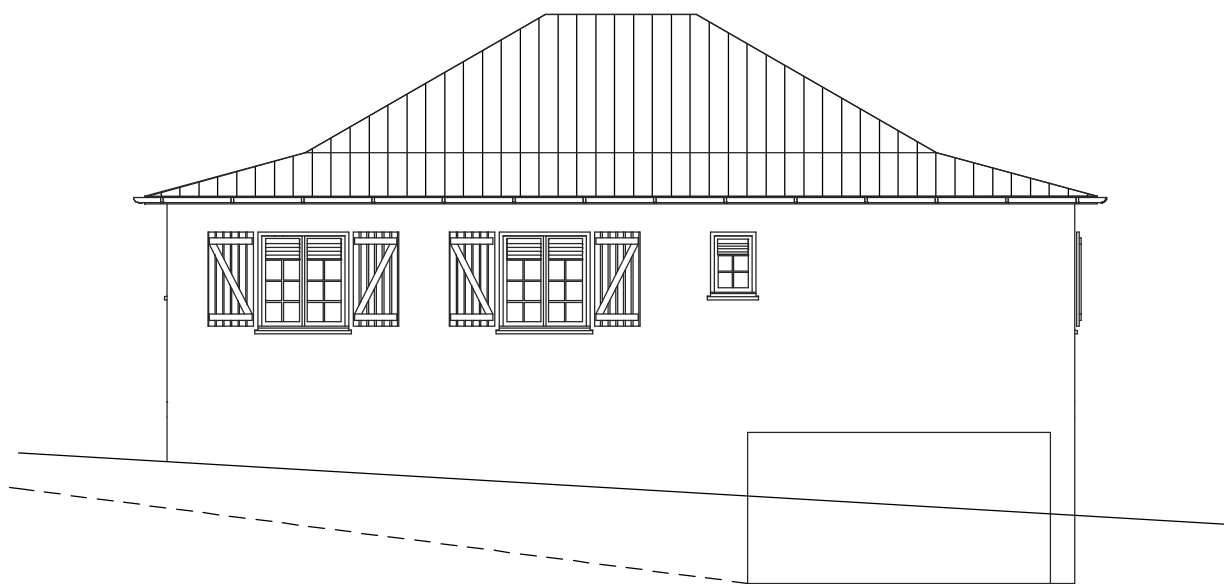

LOT 2-3-4

LOT 2 et 4 :toiture
couleur brun-rouge
LOT 3 :toiture couleur
grise

enduit ton pierre

FACADE Ouest

FACADE Est
ech : 1/100