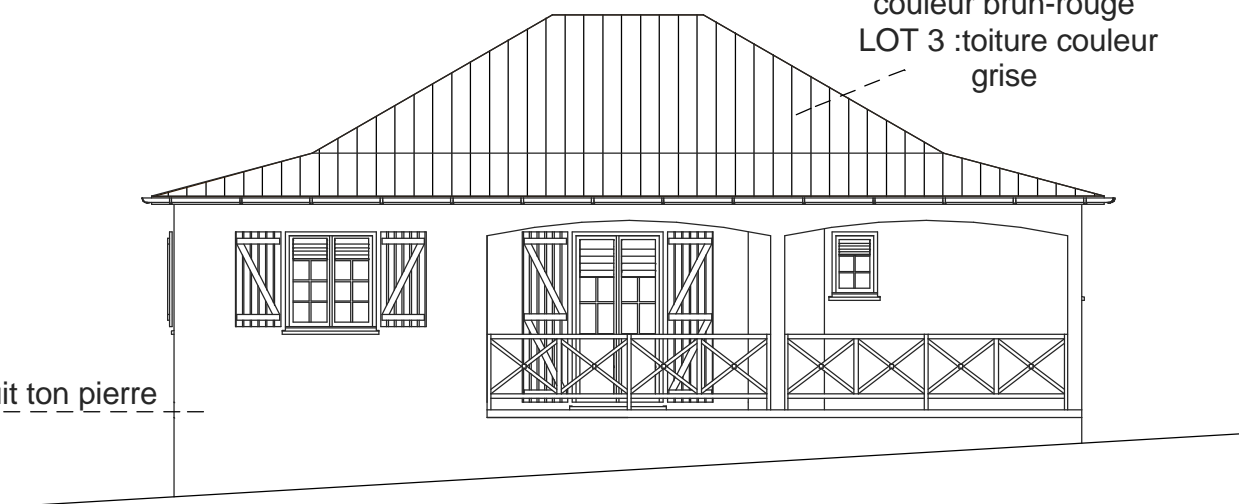

LOT 2-3-4

LOT 2 et 4 :toiture
couleur brun-rouge
LOT 3 :toiture couleur
grise

enduit ton pierre

FACADE Ouest

FACADE Est
ech : 1/100